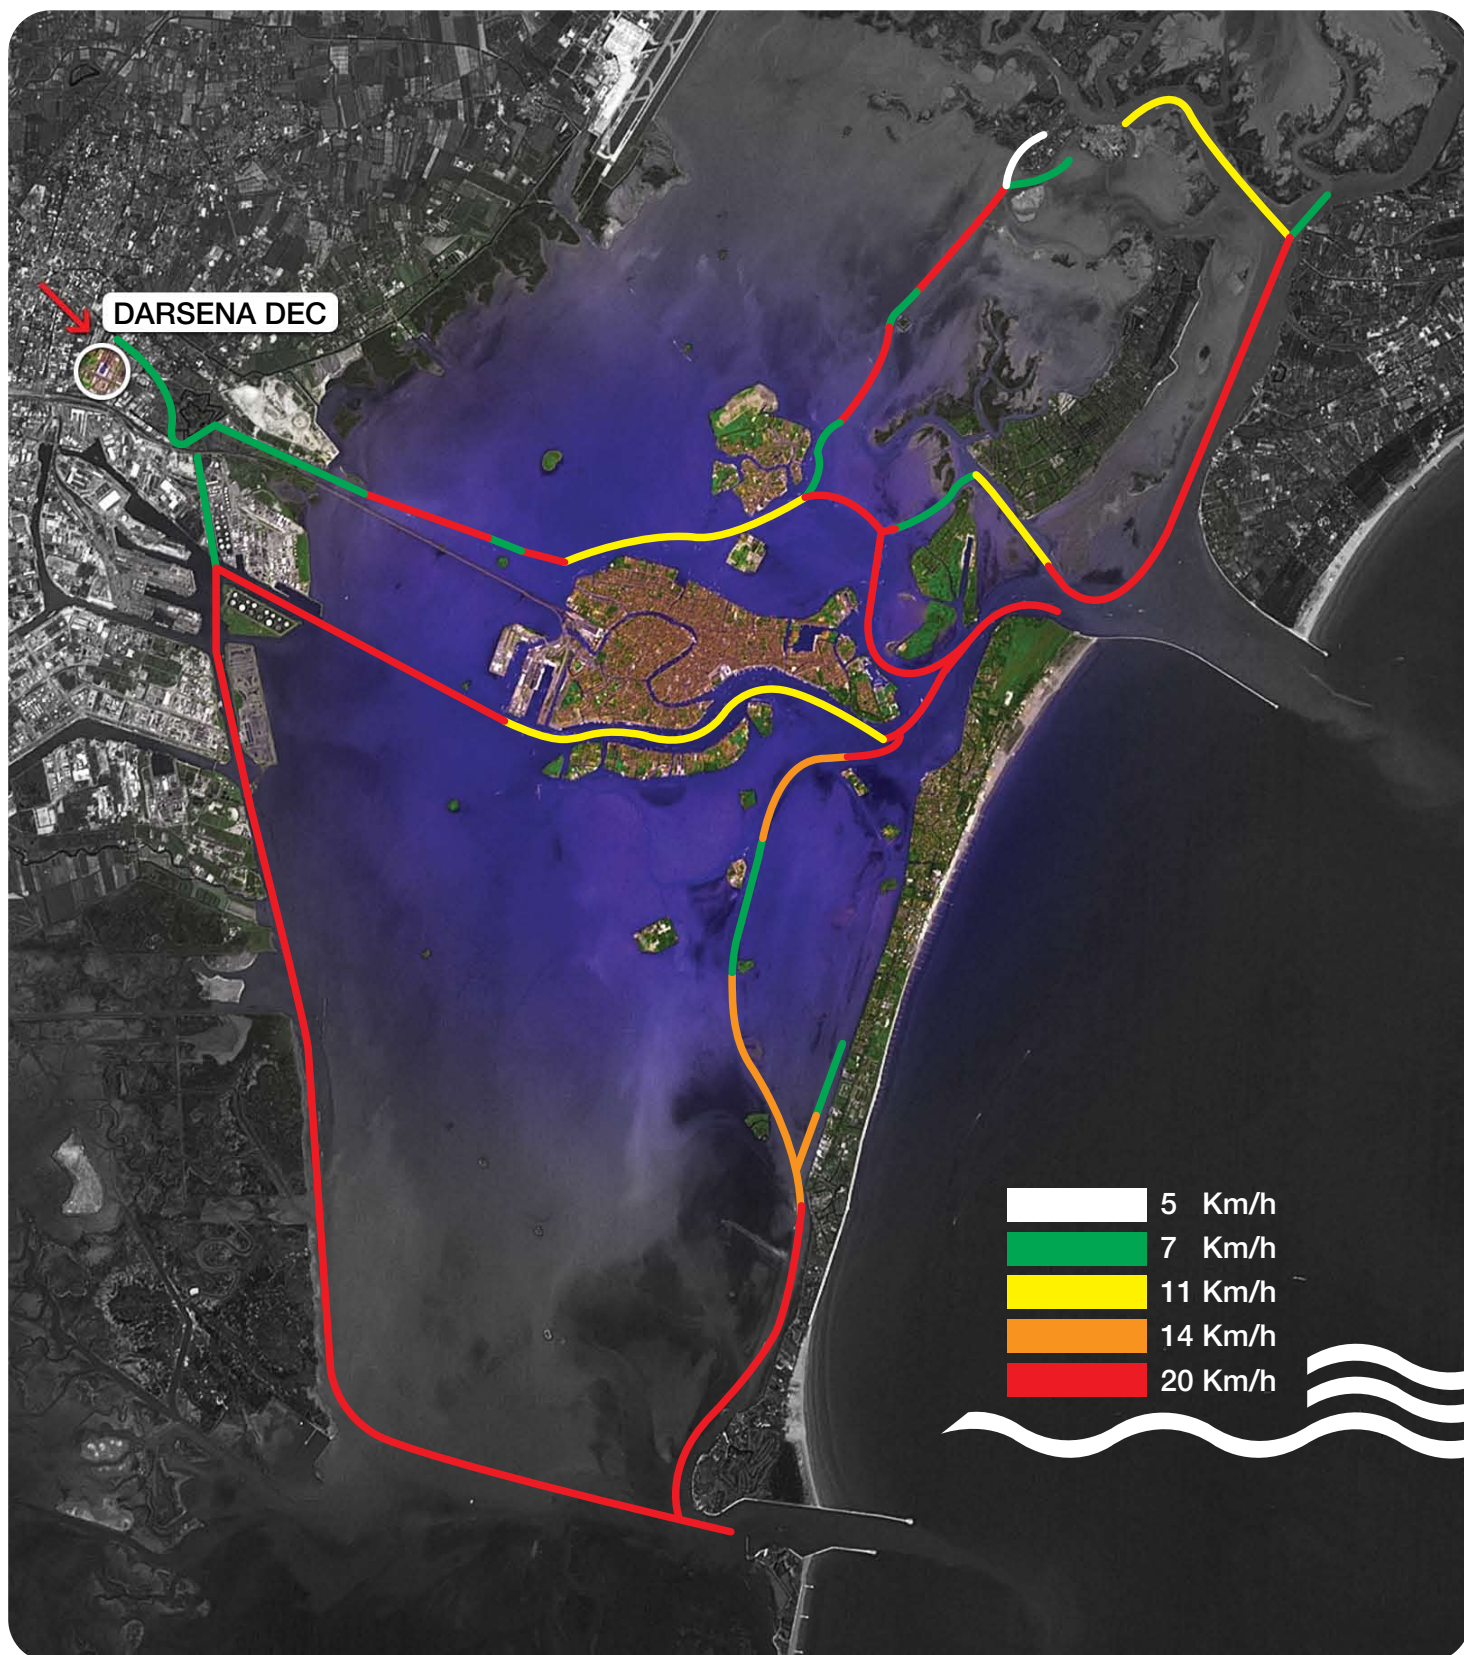

PRINCIPALI VELOCITÀ DA RISPETTARE NELLA LAGUNA DI VENEZIA

DARSENA DEC

Via Torino, 113 - 30172 Mestre - VENEZIA

tel. (+39) 041.5310161 - fax (+39) 041.5312219

www.decdarsena.it - decdarsena@decdarsena.it